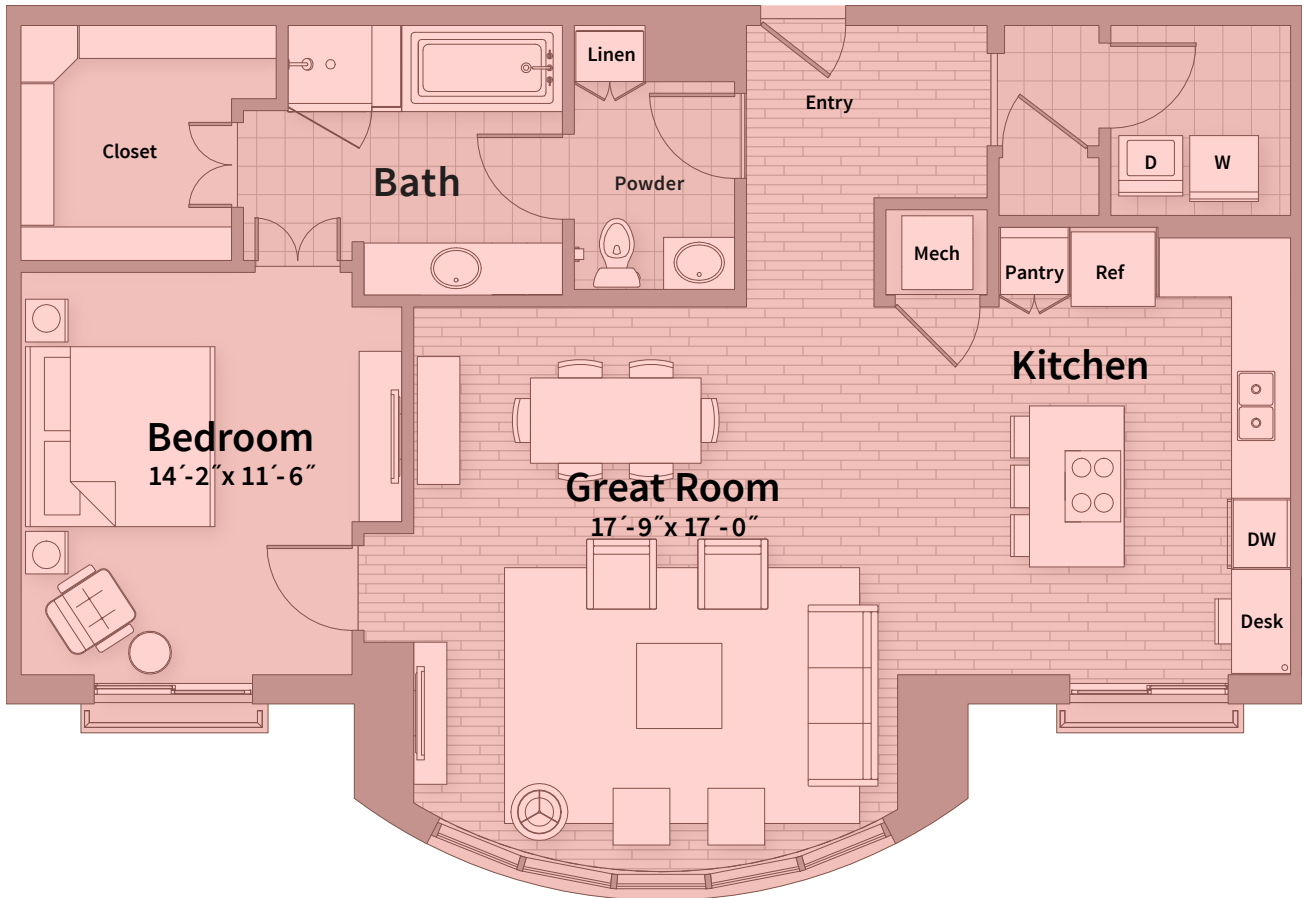

# Unit B5

BEDROOM 1 | BATH 1 | SQ FT 1,236