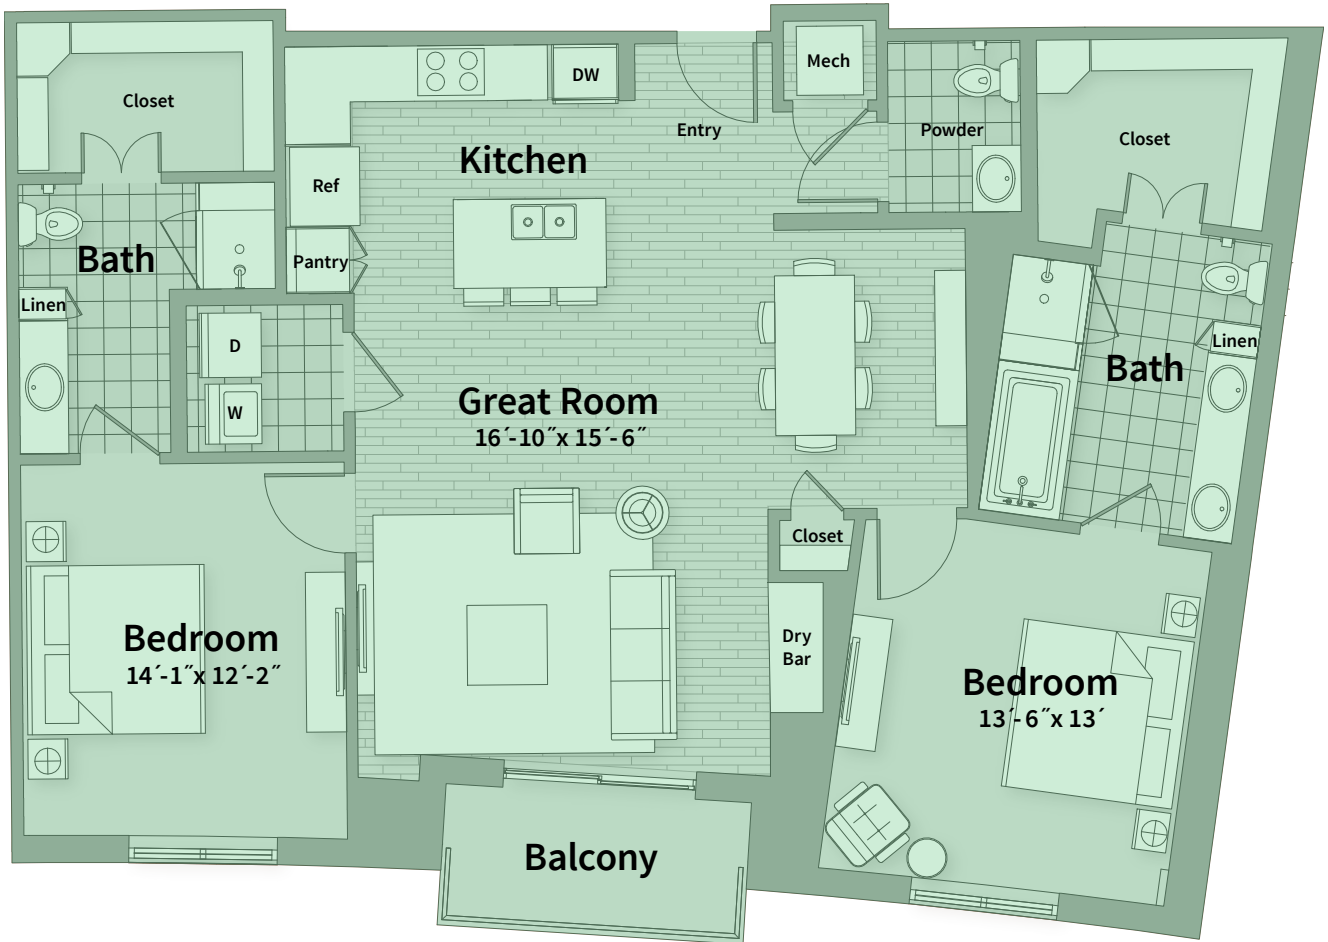

Unit D1

BEDROOM 2 | BATH 2.5 | SQ FT 1,473