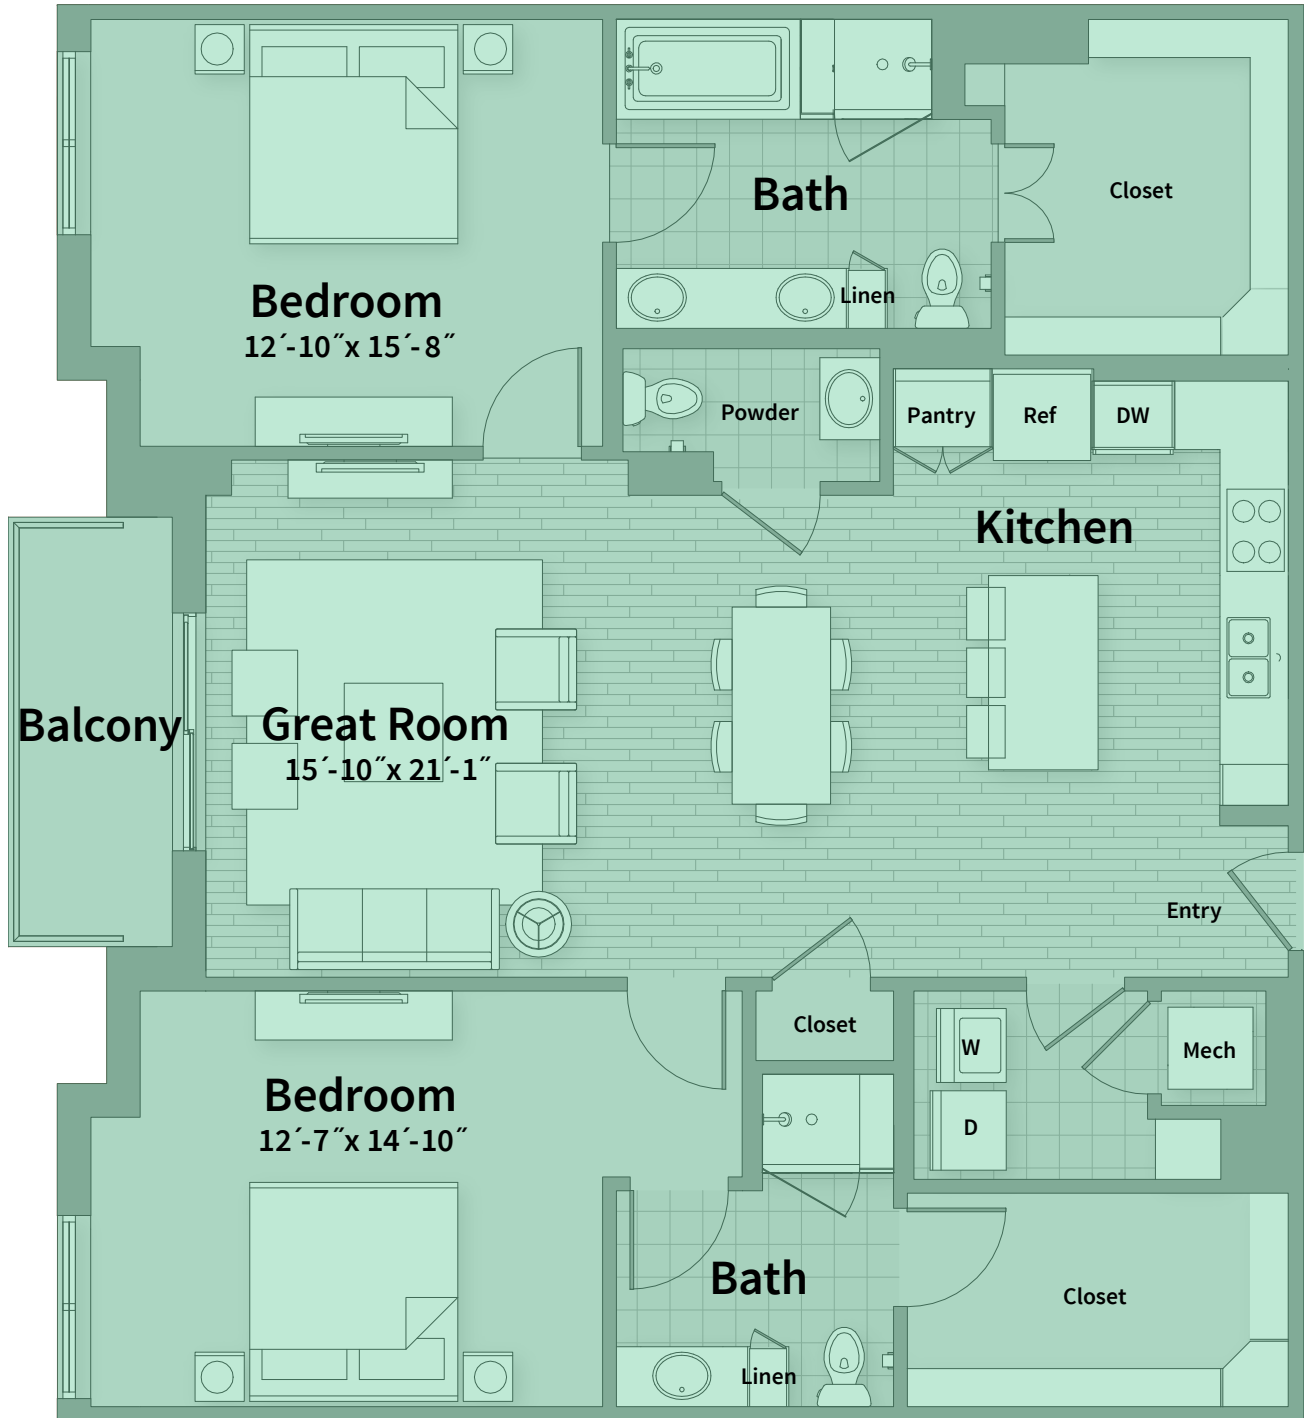

Unit D2

BEDROOM 2 | BATH 2.5 | SQ FT 1,577