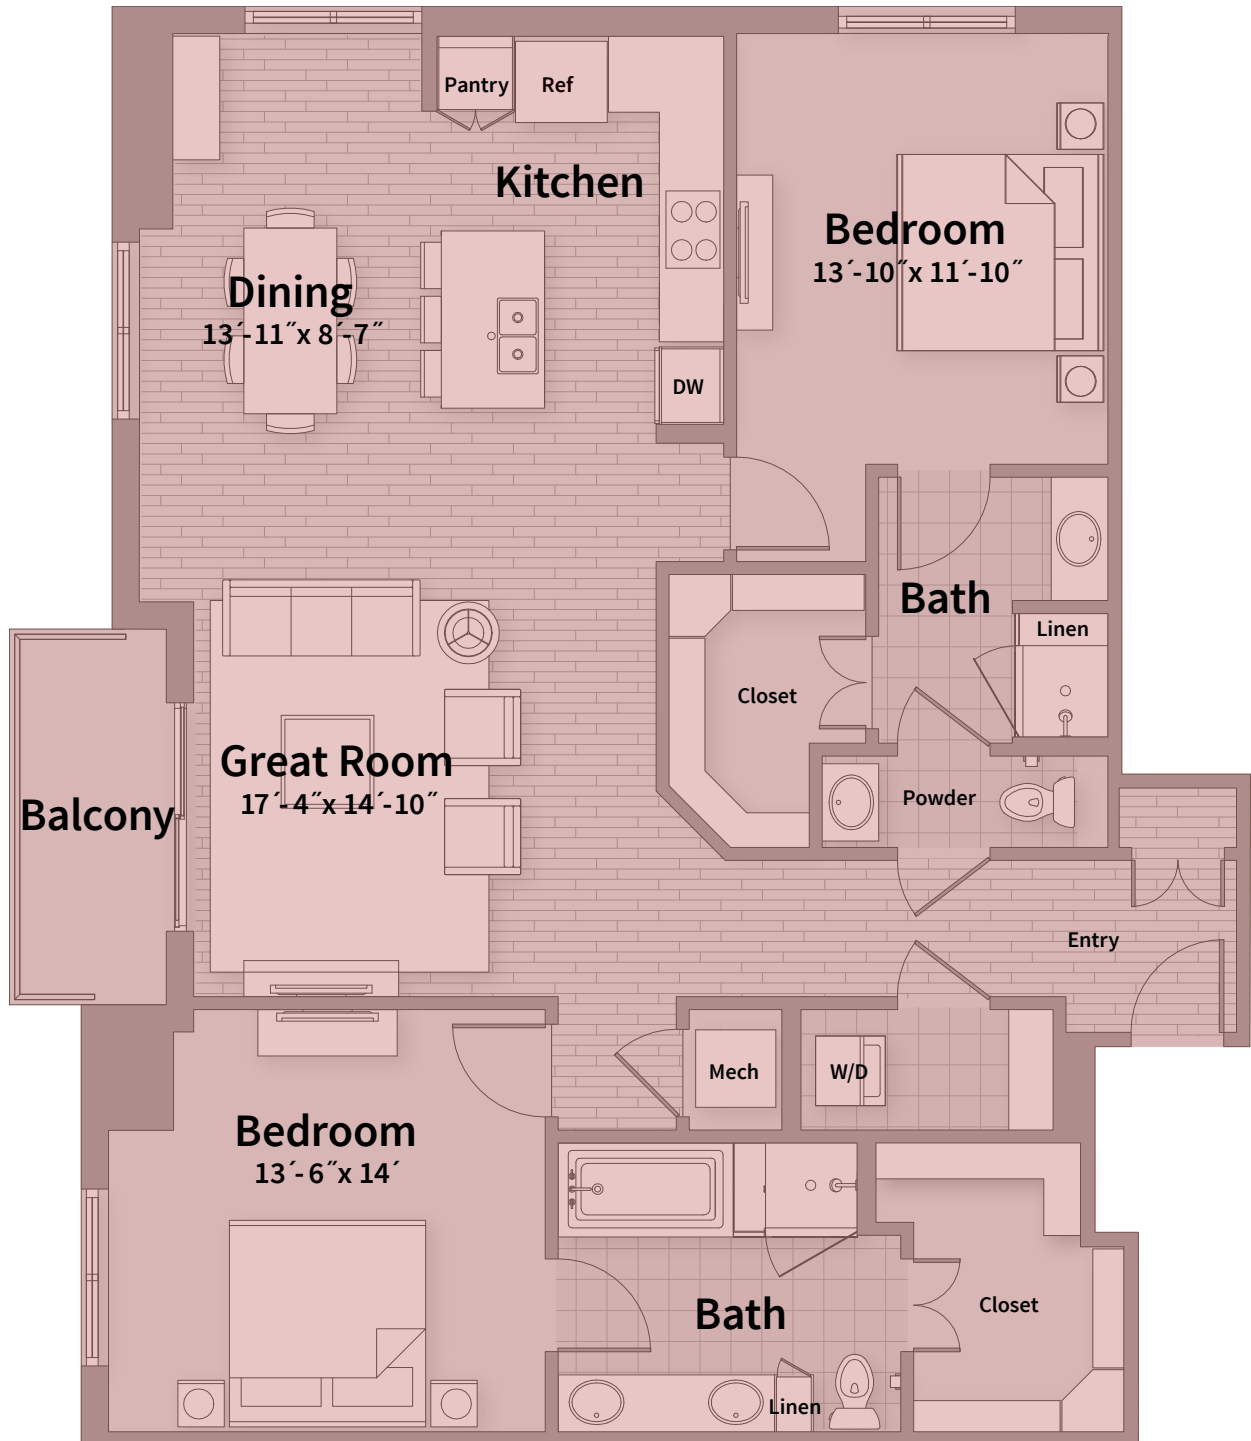

Unit D3

BEDROOM 2 | BATH 2 | SQ FT 1,553