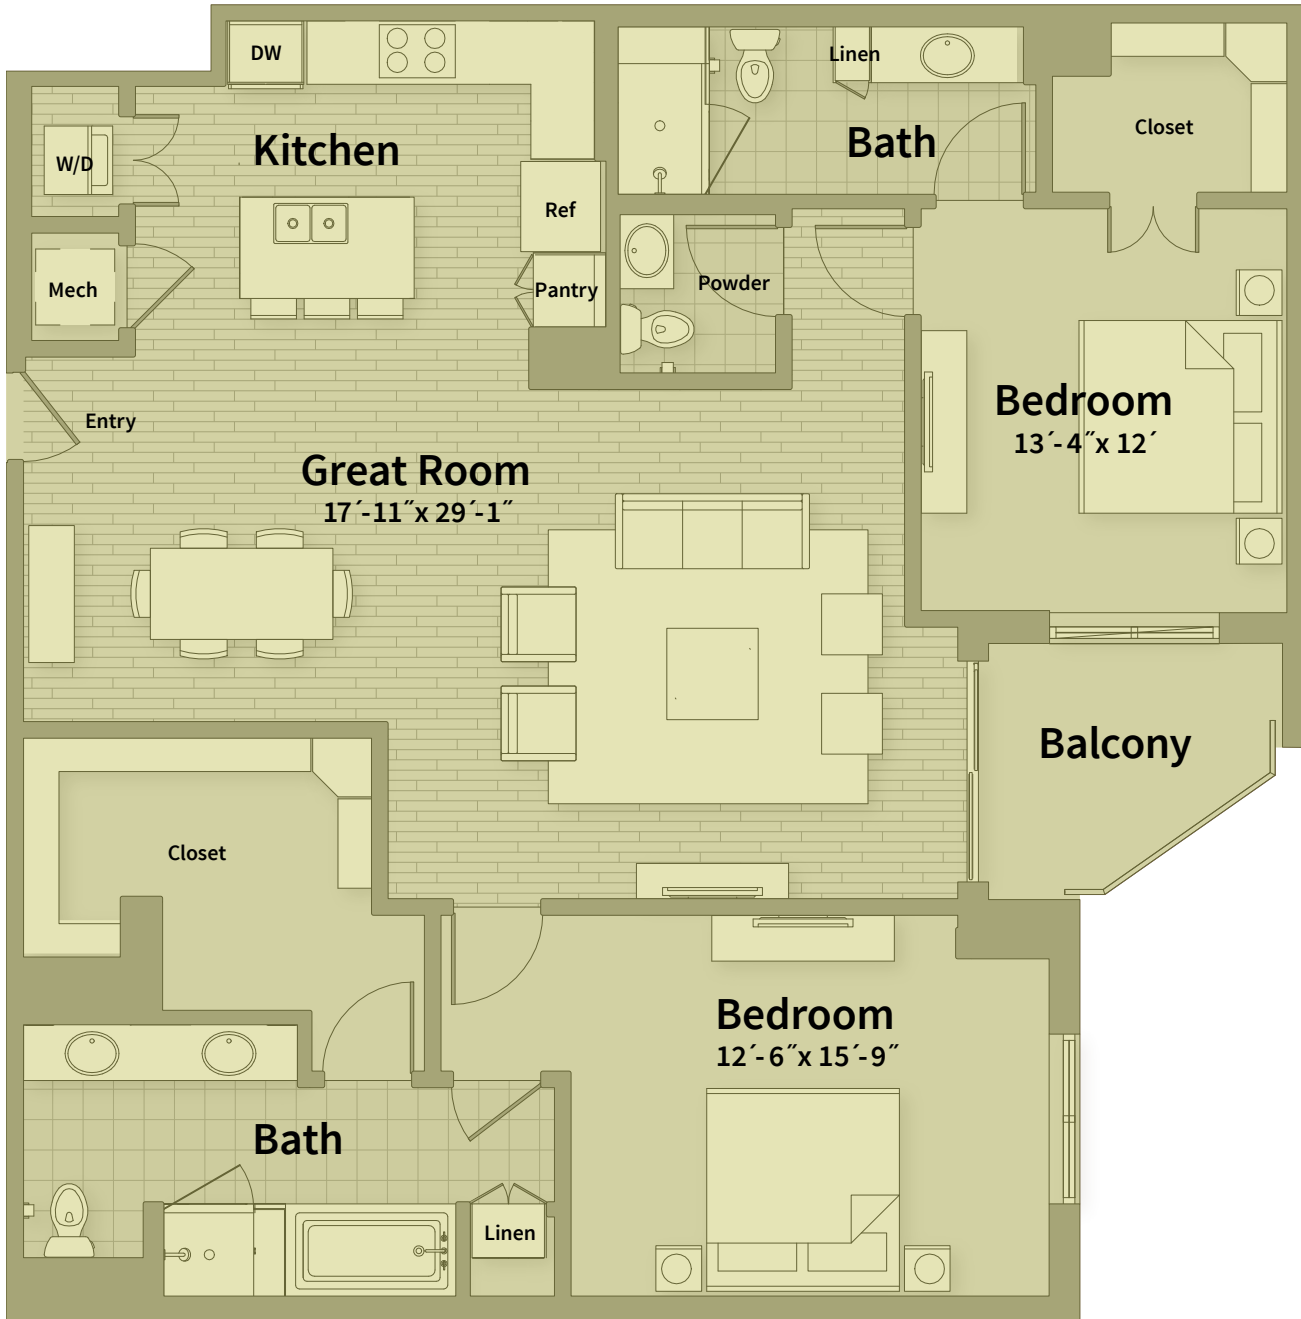

# Unit E1

BEDROOM 2 | BATH 2.5 | SQ FT 1,698