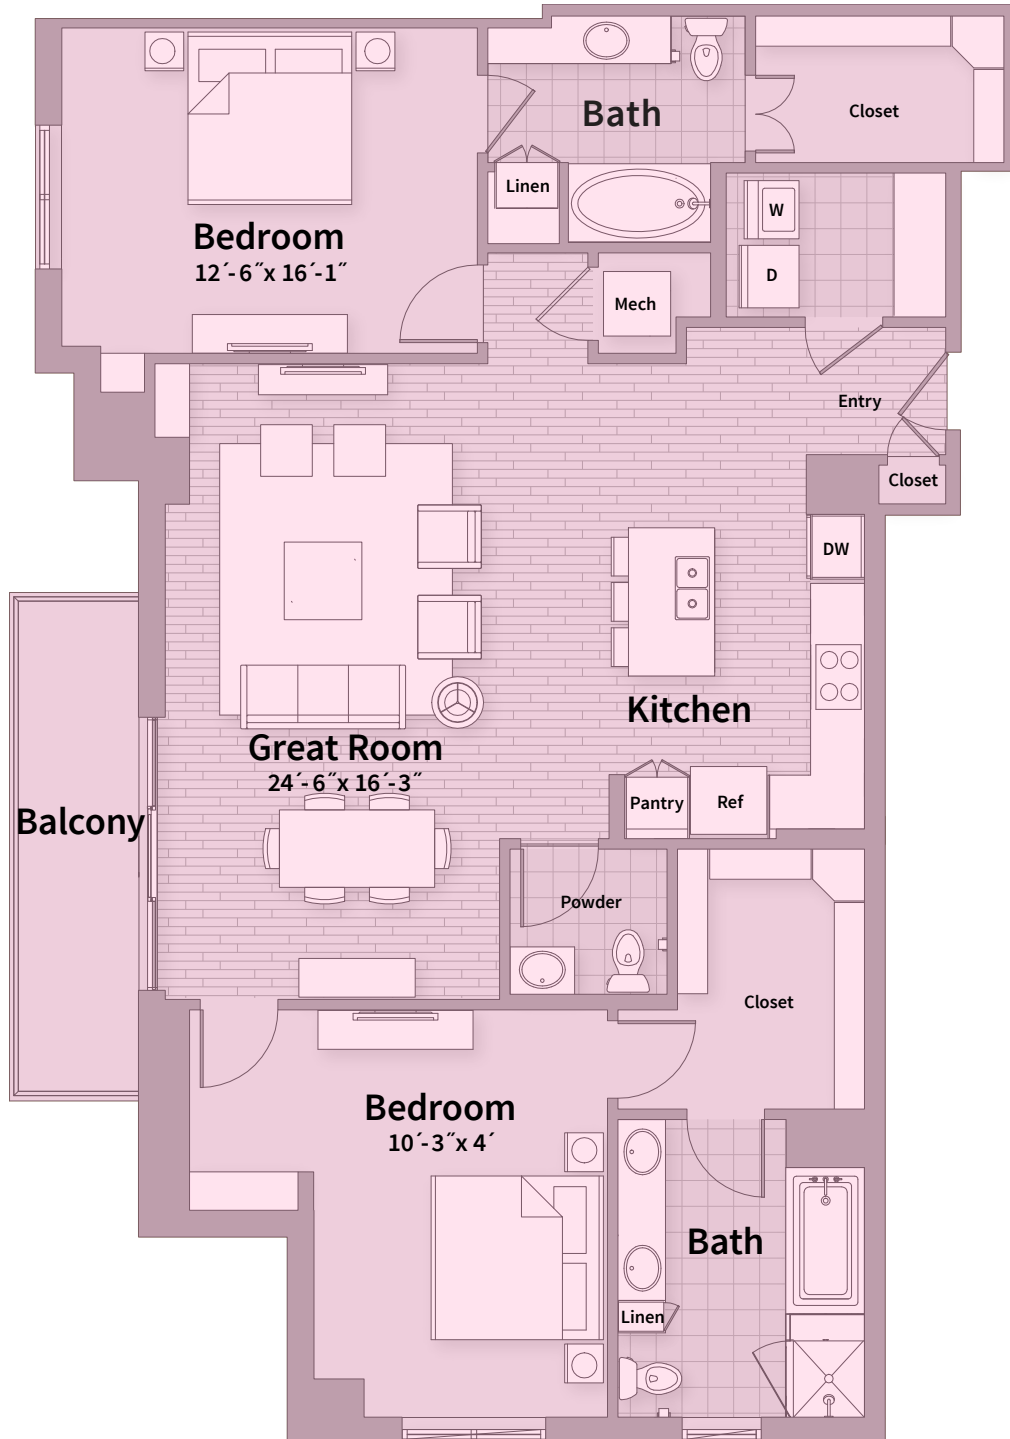

# Unit E2

BEDROOM 2 | BATH 2.5 | SQ FT 1,676