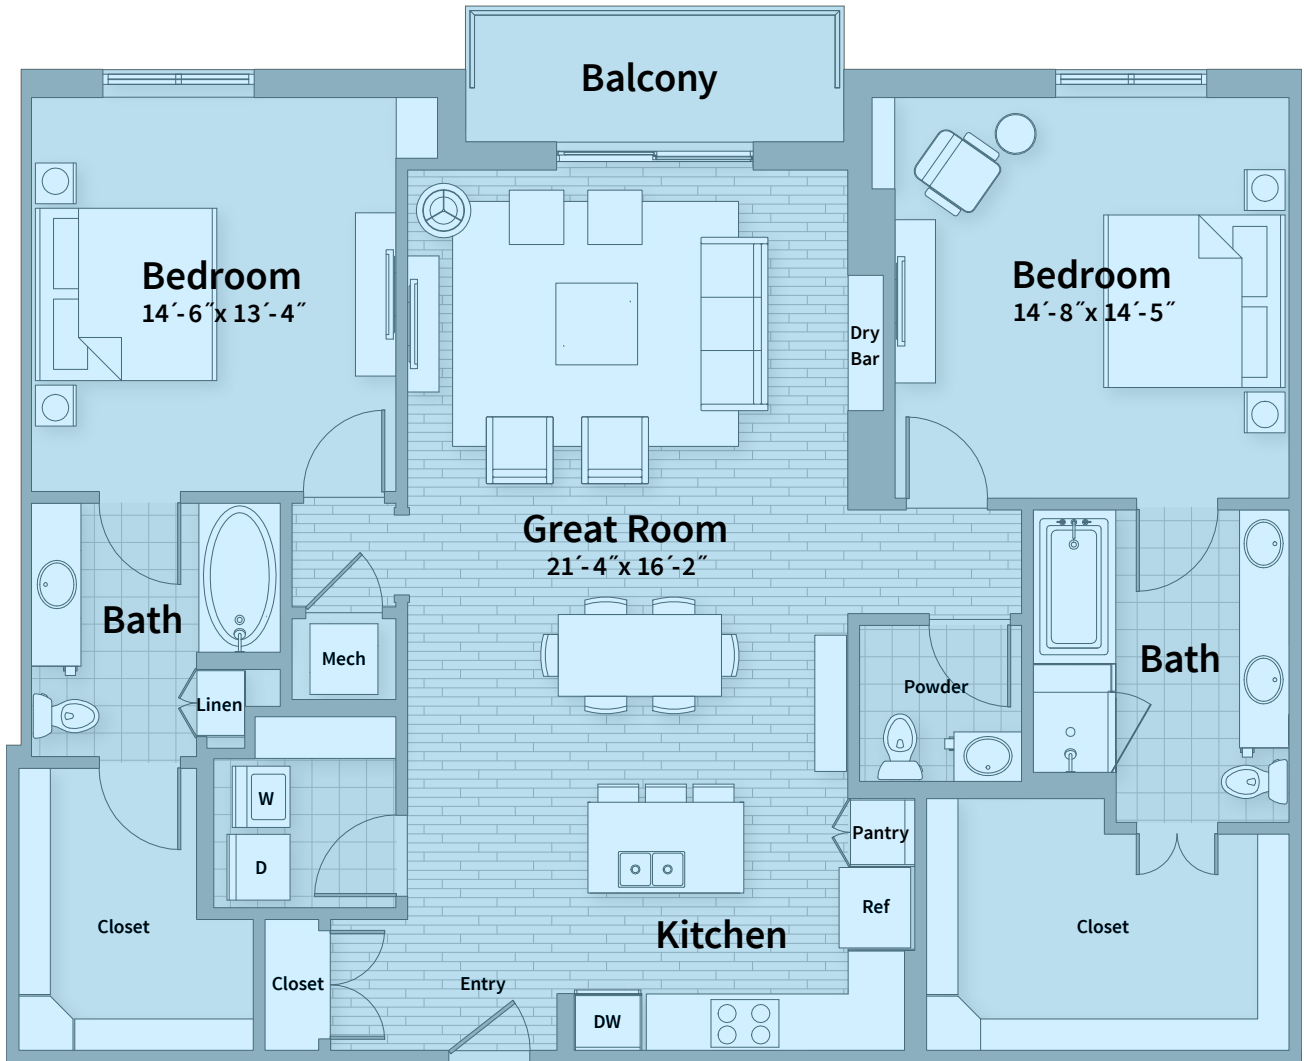

Unit E3

BEDROOM 2 | BATH 2.5 | SQ FT 1,690