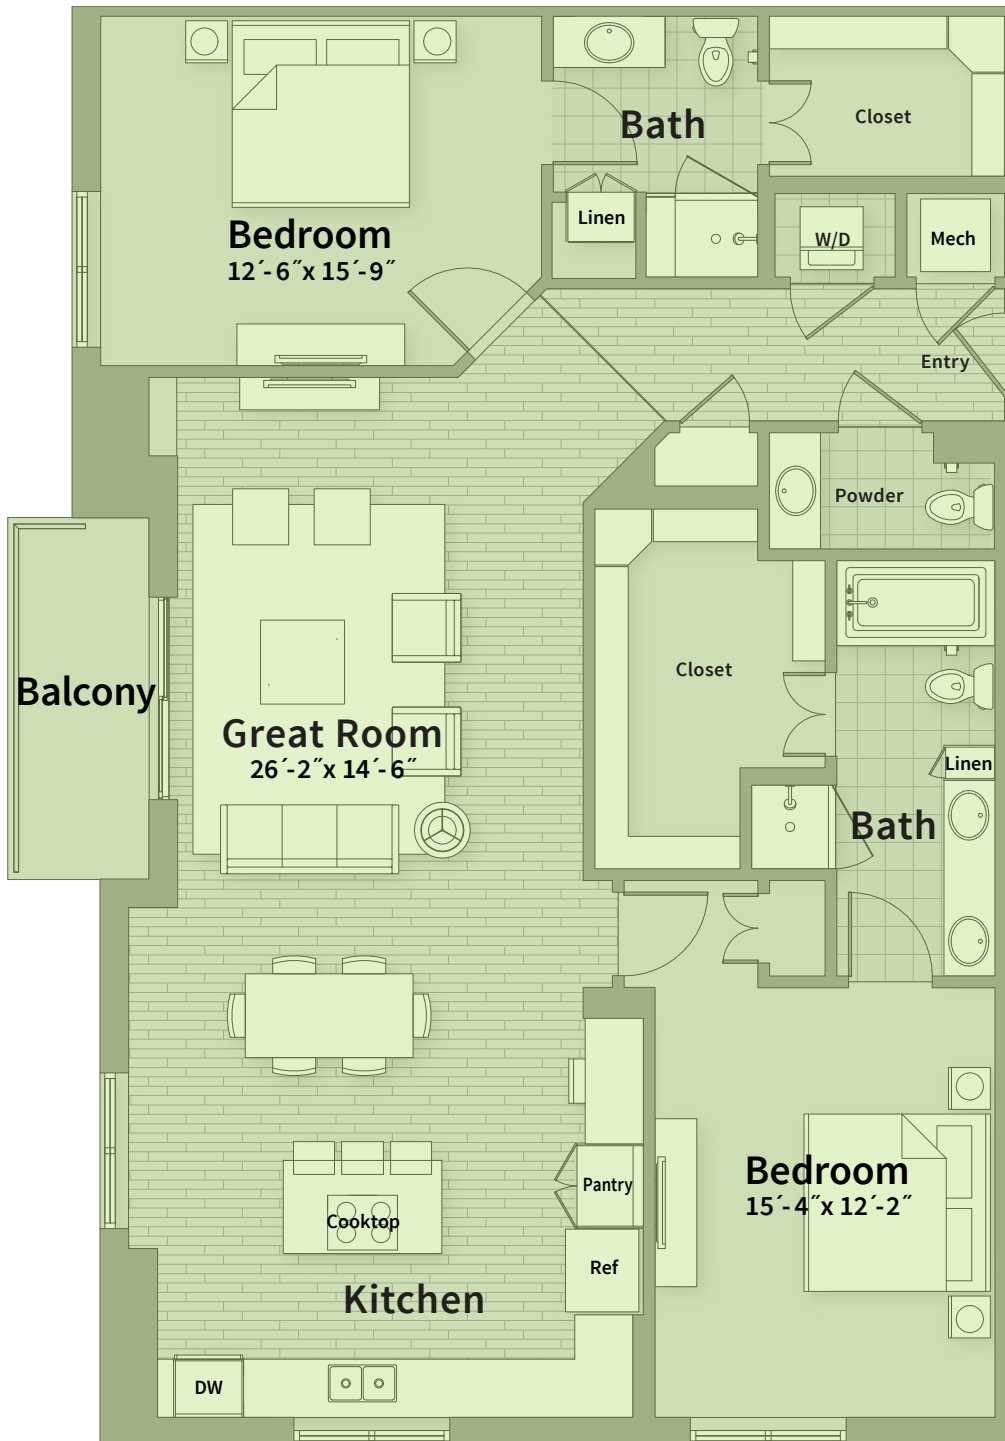

Unit E4

BEDROOM 2 | BATH 2.5 | SQ FT 1,712