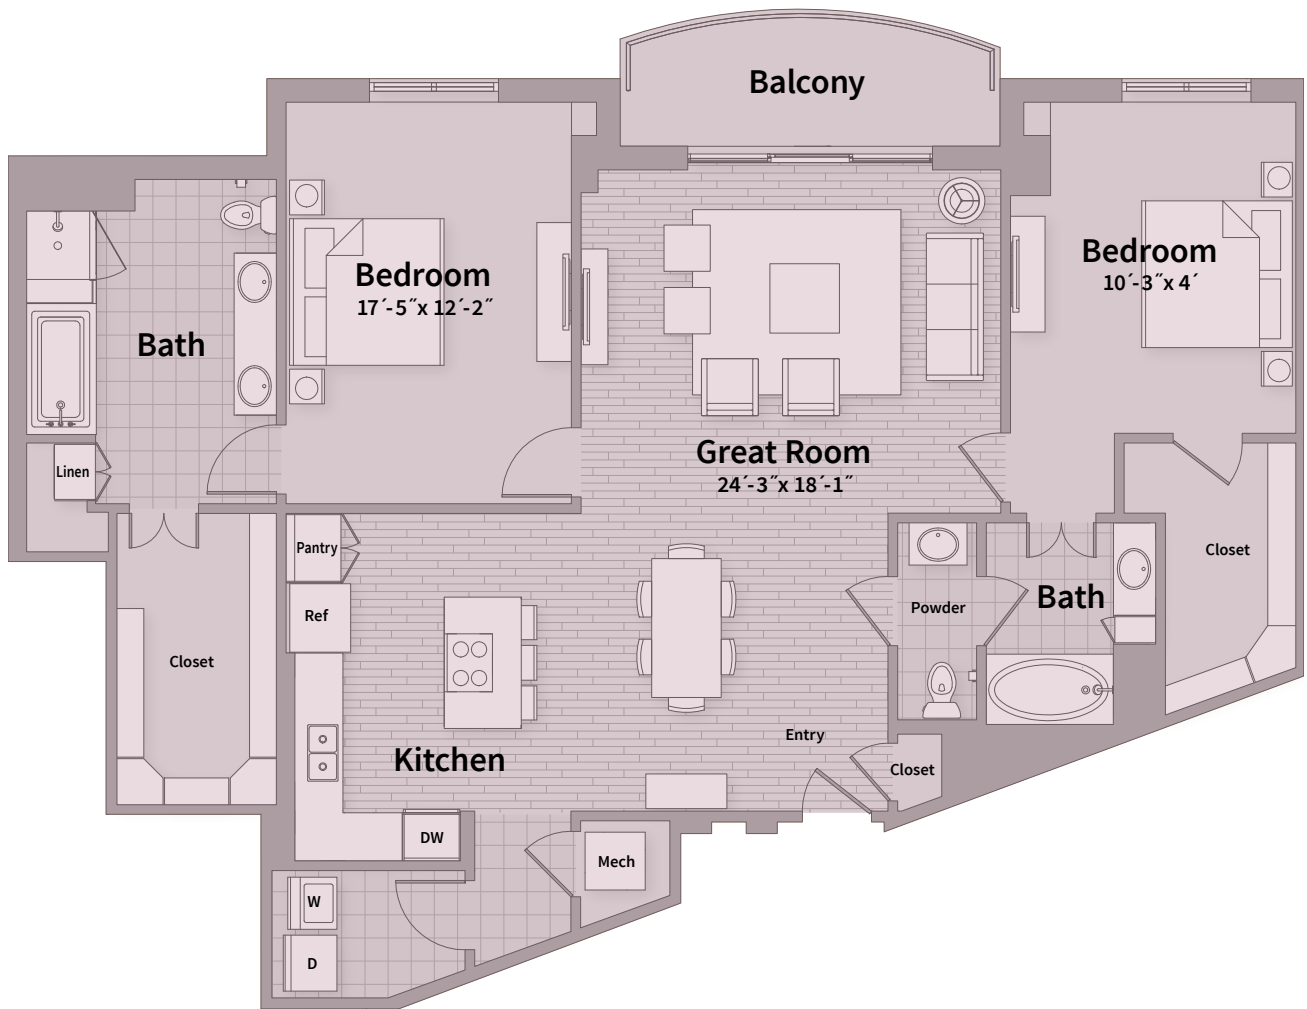

Unit E6

BEDROOM 2 | BATH 2 | SQ FT 1,732