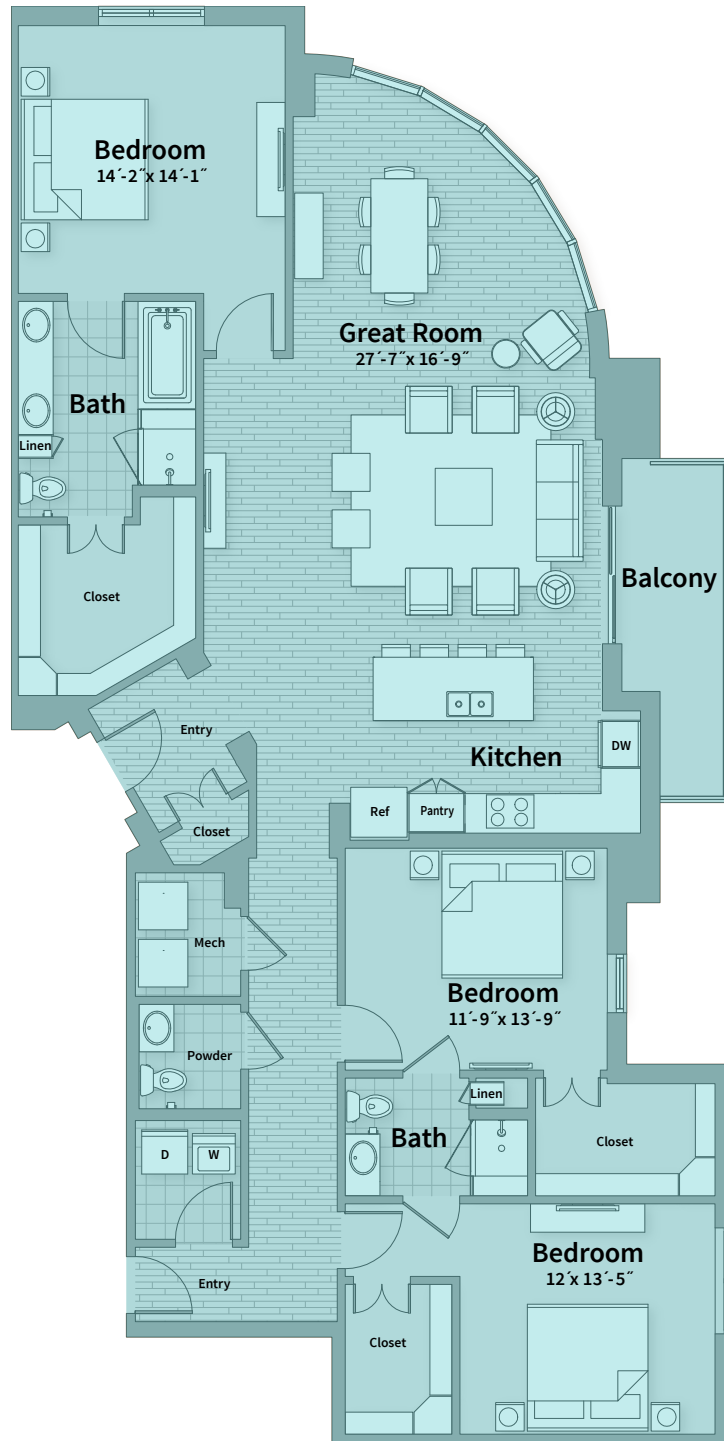

Unit F1

BEDROOM 3 | BATH 2.5 | SQ FT 2,129